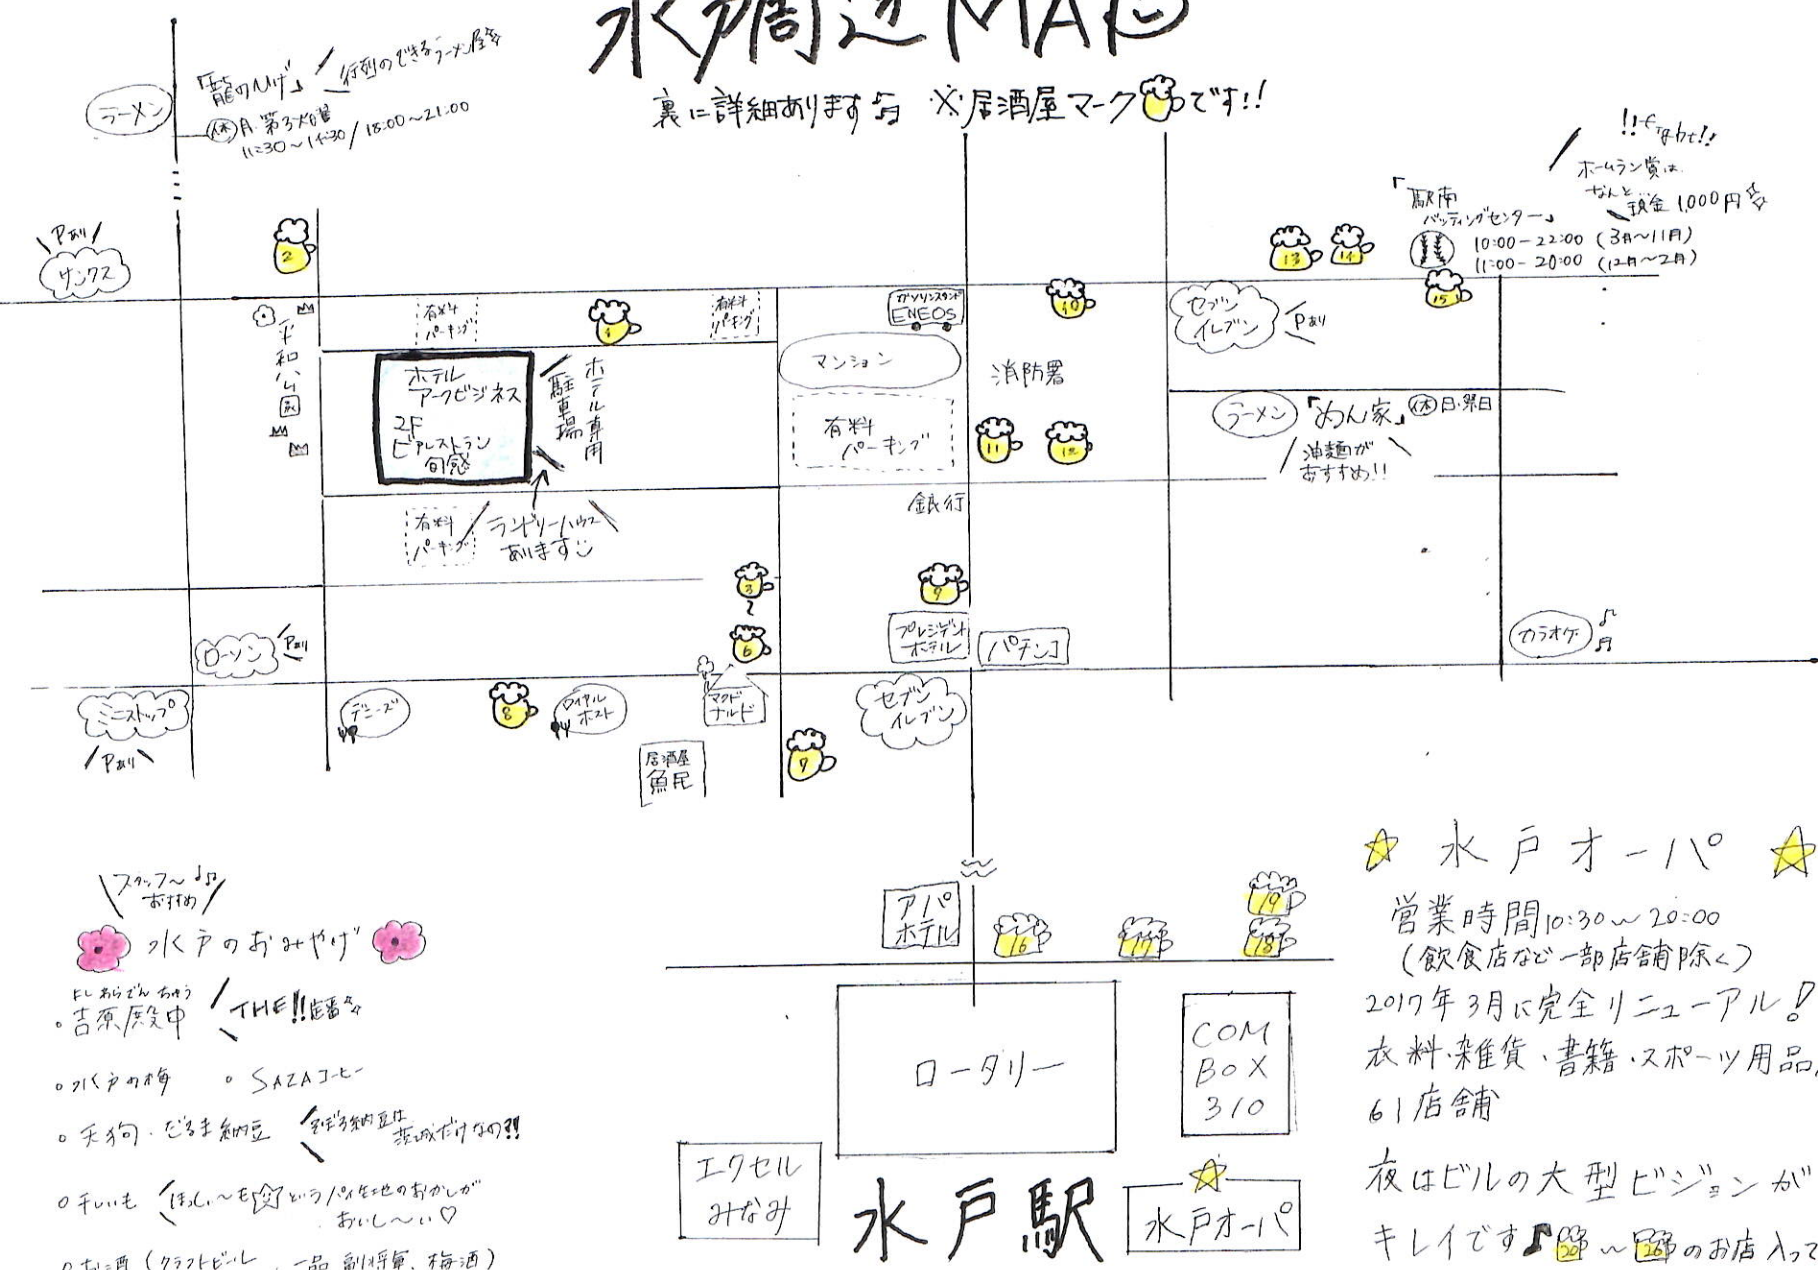

水戸周辺MAP

裏に詳細あり 居酒屋マークで★!!

★ 水戸オ-パ ★

営業時間 10:30 ~ 20:00

(飲食店など一部店舗除く)

2017年3月に完全リニューアル!

衣料・雑貨・書籍・スポーツ用品店など
61店舗

夜はビルの大型ビジョンが

キレイです! 12階 ~ 15階のお店入ってます!

- 水戸のおみやげ
- 吉原屋段中 THE!! 能登
 - 水戸の梅
 - SAZAJI
 - 栗狗・むぎまめ豆
 - 千の毛
 - お土産 (7/27ビル、一品、副将軍、梅酒)

1 田吾作月

TEL 029-246-6466 和食
店休: 日 17:00 ~ 24:00
(L.O. 23:20)

2 旬鮮料理 創~おん

TEL 029-231-6780 和食 小料理
店休: 月 17:30 ~ 24:00

くまびぎがカートが